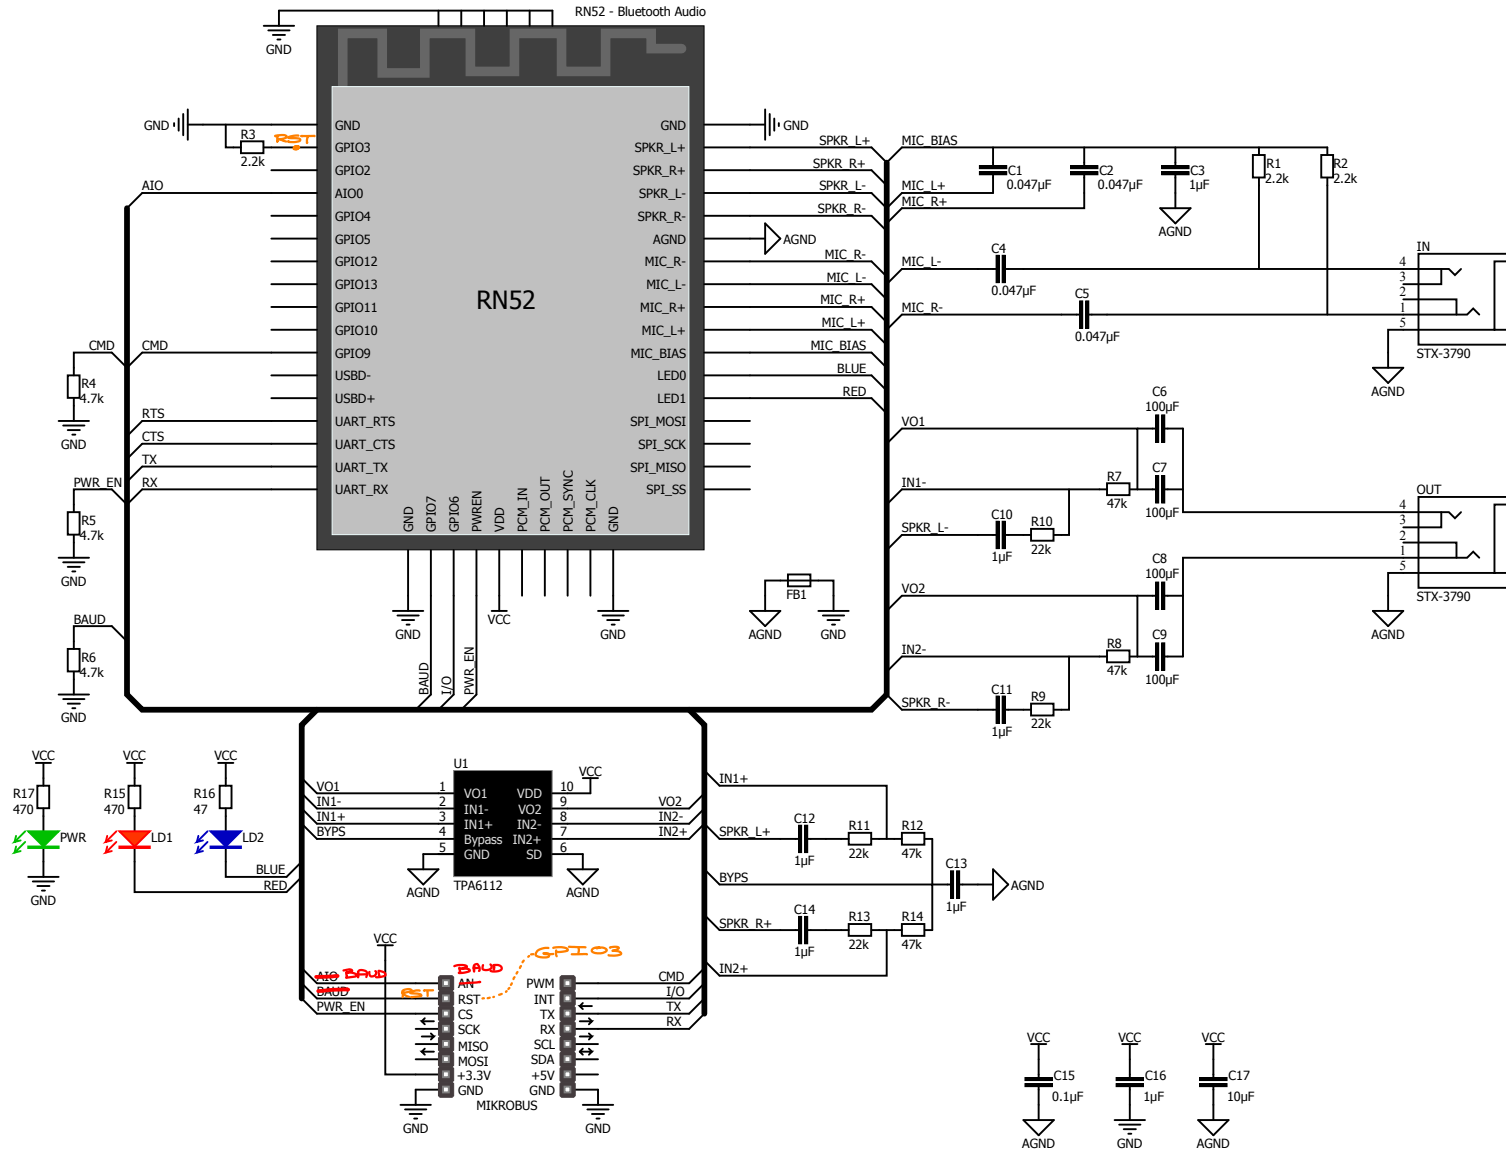

BT Audio click schematic v100

www.mikroe.com

LOL