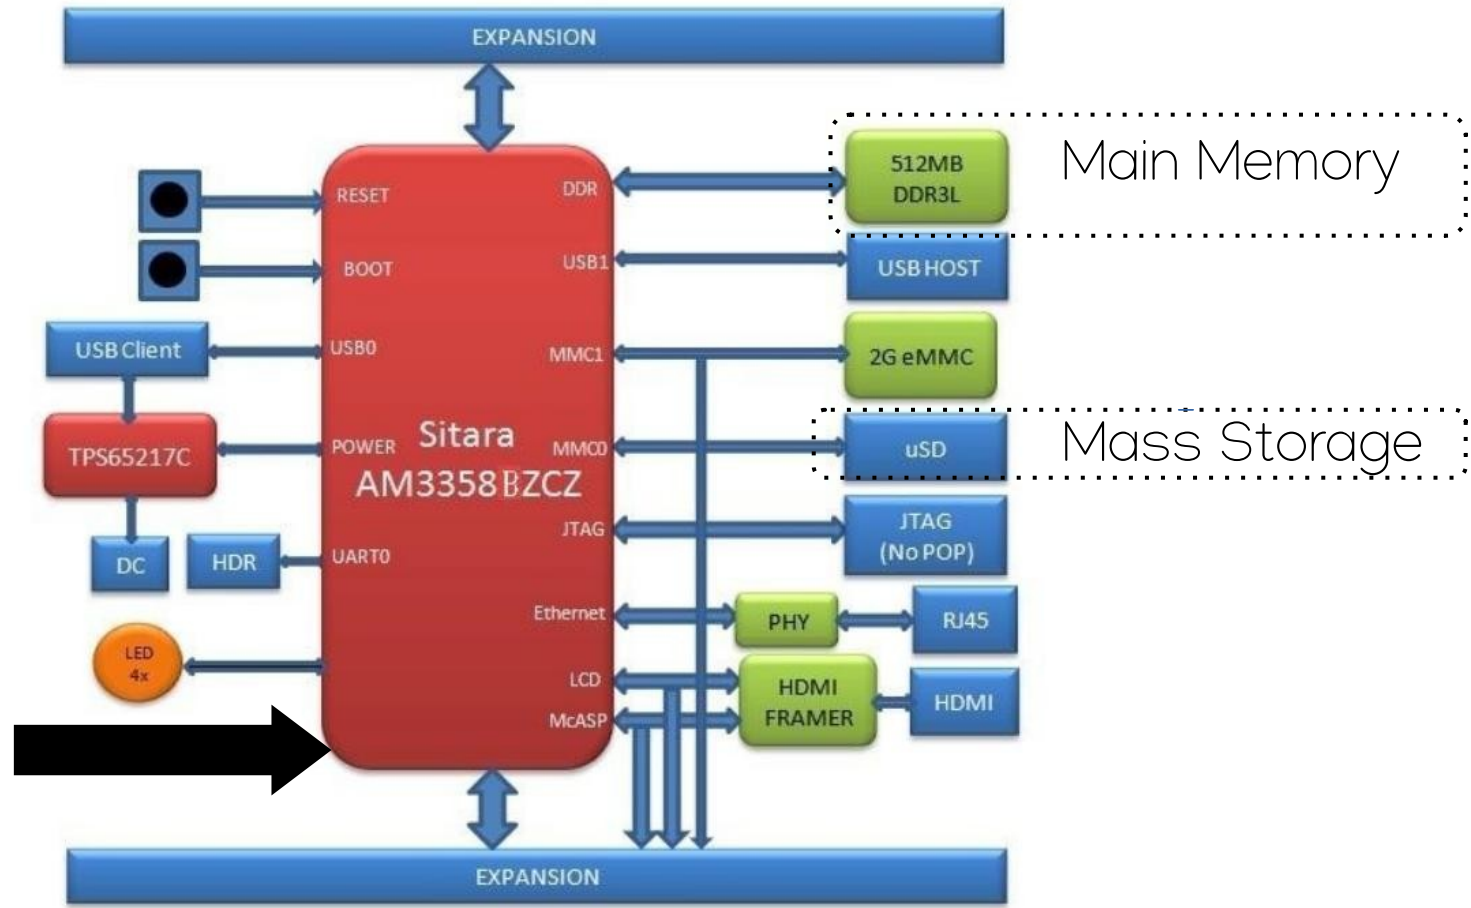

# LINUX EMBARQUE

## Beagle Bone Black - UART Interface

To computer

To BeagleBone

## Beagle Bone Black - Carte Beagle Bone Black - Fonctions

SoC  
AP AM335x